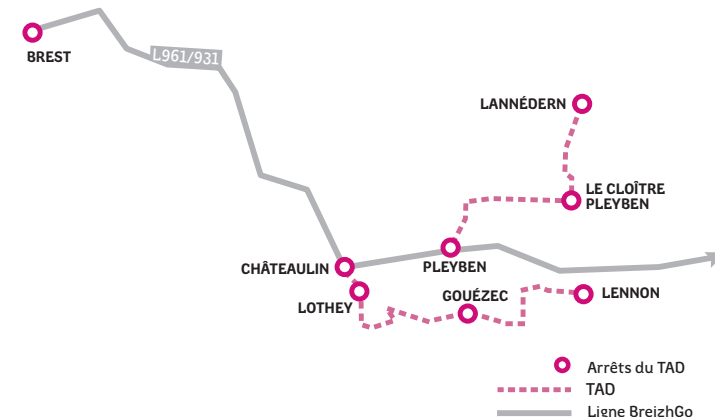

RETOUR DE BREST

Jours de circulation	LMMeJV
Période scolaire	Oui
Période de vacances scolaires	Oui
LIGNE 961 BREST Gare routière SNCF	🚌 17:20
LIGNE 961 PLYEBEN Bourg	🚌 18:12
LE CLOÏTRE-PLYEBEN Bourg	18:25
LANNÉDERN Bourg	18:35

TARIFS

Adulte	2,50€ par trajet
-26 ans	2€ par trajet
Carte Solidaire	1€ sur présentation de la carte

ALLER À BREST

Jours de circulation	LMMeJV
Période scolaire	Oui
Période de vacances scolaires	Non
Lennon Bourg	06:30
GOUEZEC Église	06:40
LOTHEY Bourg (école)	06:50
LIGNE 931 CHÂTEAULIN Échangeur du Pouillot	🚌 07:23
LIGNE 931 BREST Gare routière SNCF	🚌 08:15

RETOUR DE BREST

Jours de circulation	LMMeJV
Période scolaire	Oui
Période de vacances scolaires	Oui
LIGNE 961 BREST Gare routière SNCF	🚌 17:20
LIGNE 961 CHÂTEAULIN Échangeur du Pouillot	🚌 18:05
LOTHEY Bourg	18:18
GOUEZEC Église	18:28
Lennon Bourg	18:38

Pour d'autres tarifs, rendez-vous sur : breizhgo.bzh/tarifs-cars

Légende des jours : L : lundi, M : mardi, Me : mercredi, J : jeudi, V : vendredi, S : samedi, D : dimanche.
Attention : aucun service ne circule les jours fériés.

Ces services ne sont pas autorisés pour un usage scolaire

RENSEIGNEMENTS

Site internet : www.breizhgo.bzh

02 99 300 300 Prix d'un appel local

Du lundi au samedi de 8 h à 20 h

Contactez-nous via le formulaire en ligne : www.breizhgo.bzh/nous-contacter

La Région Bretagne et la Communauté de Communes Pleyben – Châteaulin – Porzay vous proposent des services de transport collectifs à la demande (TAD) en complément des services existants.