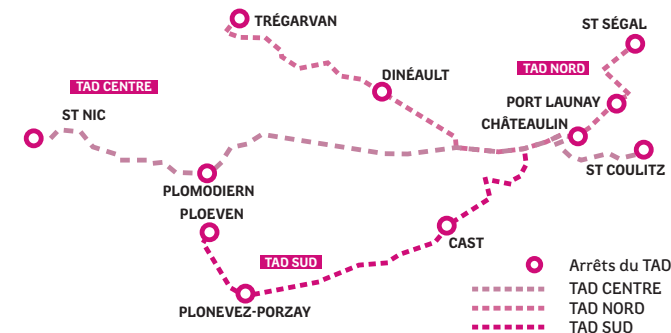

CIRCUIT NORD ALLER

Jours de circulation	J	S
SAINT-SÉGAL Bourg	09:45	13:45
PORT LAUNAY Centre	09:55	13:55
CHÂTEAULIN Quai Cosmao	10:00	14:00
TRÉGARVAN Bourg	10:20	14:20
Kerbeuz	10:24	14:24
DINÉAULT Place de l'église	10:30	14:30
CHÂTEAULIN Quai Cosmao	10:40	14:40

CIRCUIT NORD RETOUR

Jours de circulation	J	S
CHÂTEAULIN Quai Cosmao	12:00	17:35
PORT LAUNAY Centre	12:05	17:40
SAINT-SÉGAL Bourg	12:15	17:50
CHÂTEAULIN Quai Cosmao	12:30	18:05
DINÉAULT Place de l'église	12:40	18:15
TRÉGARVAN Kerbeuz	12:44	18:19
Bourg	12:50	18:25

Légende des jours : L : lundi, M : mardi, Me : mercredi, J : jeudi, V : vendredi, S : samedi, D : dimanche.

Attention : aucun service ne circule les jours fériés.

Ces services ne sont pas autorisés pour un usage scolaire

CIRCUIT CENTRE ALLER

Jours de circulation	J	S
SAINT-NIC Pentrez	09:35	13:35
Bourg	09:39	13:39
PLOMODIERN Bourg	09:45	13:45
DINÉAULT Ty Vougeret	09:52	13:52
CHÂTEAULIN Quai Cosmao	10:00	14:00
SAINT-COULITZ Mairie	10:10	14:10
CHÂTEAULIN Quai Cosmao	10:20	14:20

CIRCUIT CENTRE RETOUR

Jours de circulation	J	S
CHÂTEAULIN Quai Cosmao	12:10	17:45
SAINT-COULITZ Mairie	12:20	17:55
CHÂTEAULIN Quai Cosmao	12:30	18:05
DINÉAULT Ty Vougeret	12:35	18:10
PLOMODIERN Bourg	12:45	18:20
SAINT-NIC Bourg	12:51	18:26
Pentrez	12:55	18:30

RENSEIGNEMENTS

Site internet : www.breizhgo.bzh

02 99 300 300 Prix d'un appel local

Du lundi au samedi de 8 h à 20 h

Contactez-nous via le formulaire en ligne :
www.breizhgo.bzh/nous-contacter